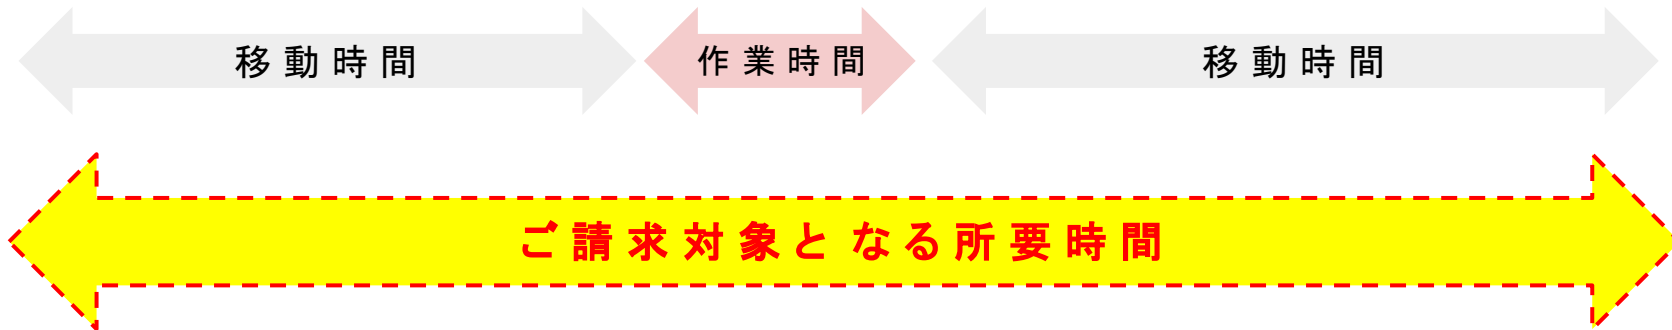

移動時間が料金に含まれる仕組み

タイヤショベルなどの特殊自動車は時速15km～20km程度しか出ません

※重機出発点からご来社場所が遠い場合には、重機積載車で陸送も可能です